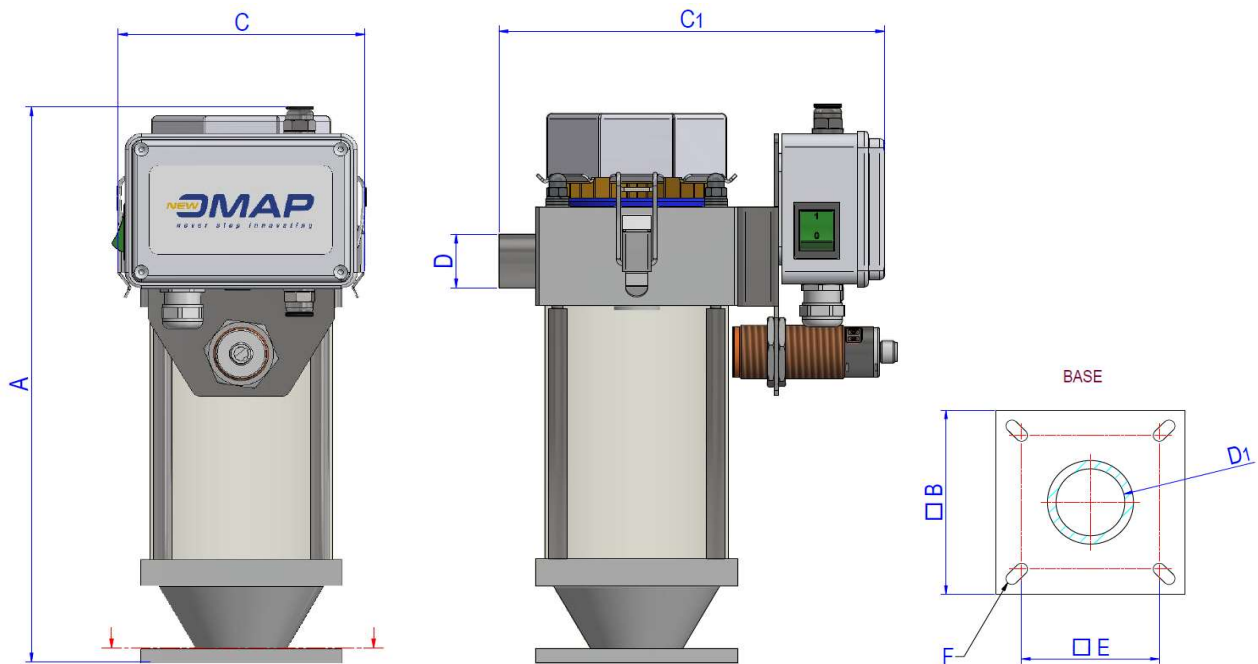

AV series		AV01	AV03
Volume ciclone Receiver volume	dm <sup>3</sup>	1 vetro/glass	3 vetro/glass
Produzione oraria Max throughput	kg/h	20	40
Pressione aria Air pressure	bar	6	6
Filtro Filter	-	Carta Paper	Carta Paper
Tubo flessibile Flexible hose	-	L=3m ø=30mm	L=3m ø=30mm
Sonda di aspirazione Suction probe	ø (mm)	30 aluminium	30 aluminium
Tensione/Frequenza Voltage/Frequency	-	230V/1/50Hz	230V/1/50Hz

AV series		AV01	AV03
A	mm	223	313
B	mm	110 x 110	110 x 110
C	mm	135	135
C1	mm	210	210
D (ø)	mm	40	40
D1 (ø)	mm	40	40
E	mm	80 x 80	80 x 80
F	mm	15 x 7	15 x 7